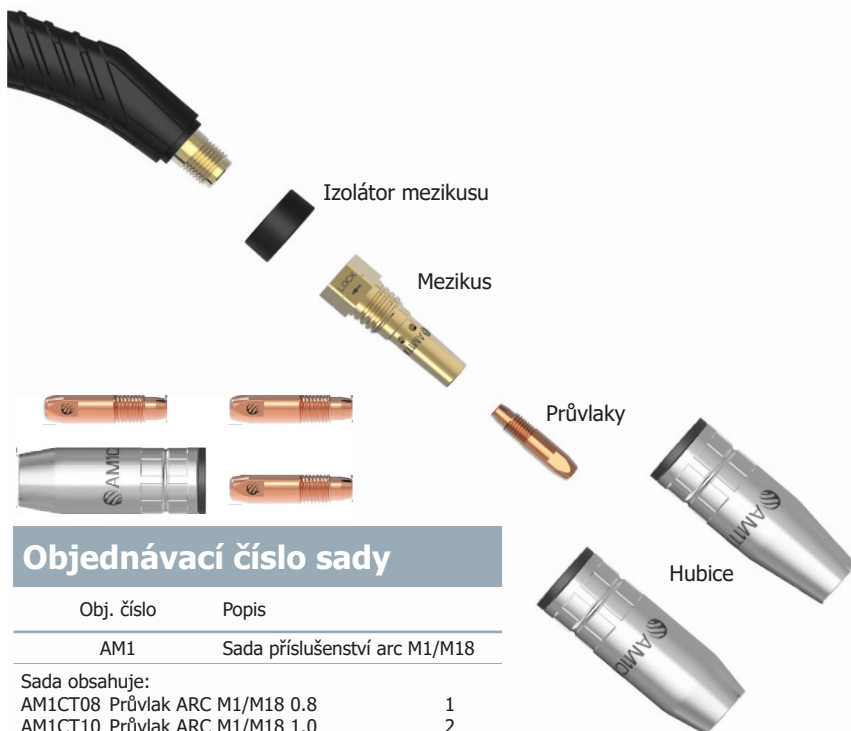

## HOŘÁK ARC M1

Plynem chlazený hořák pro svařování metodou MIG/MAG

### Objednací čísla hořáků

Obj. číslo	Popis
M1-3M	Hořák ARC M1 3m 180/150A
M1-4M	Hořák ARC M1 4m 180/150A
M1-5M	Hořák ARC M1 5m 180/150A

Izolátor mezikusu

Mezikus

Průvlaky

Hubice

### Objednací číslo sady

Obj. číslo	Popis
AM1	Sada příslušenství arc M1/M18

Sada obsahuje:

AM1CT08	Průvlak ARC M1/M18 0.8	1
AM1CT10	Průvlak ARC M1/M18 1.0	2
AM1CN	Hubice ARC M1 kónická	1